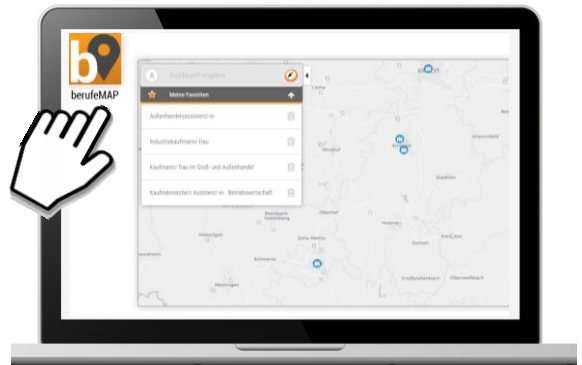

Die gefundenen Angebote werden in deiner Favoritenliste angezeigt.

Die Karte zeigt nur noch passende Anbieter an.

Mit berufeMAP.de recherchieren

berufeMAP.de

Erfahre mehr über Deinen Traumberuf.

Es gibt mehrere Recherchemöglichkeiten

Schau Dir ein Ausbildungsvideo an ...

Oder informier Dich auf einer der verlinkten Seiten

Einen Messebesuch vorbereiten

berufeMAP.de

Wähle eine Veranstaltung...

und die Teilnehmer werden angezeigt.

Suche, Interessen-Navi und Favoritenliste helfen erneut bei der Orientierung.

Du kannst dir auch im Hallenplan die passenden Stände ansehen.

Vor Ort kannst du mit deinem Smartphone bequem navigieren.

Deine Ergebnisse abspeichern

berufeMAP.de

Bei dem Besuch von berufeMAP wird eine ID erzeugt.

Damit kann man beim nächsten Aufruf auf seine Ergebnisse zurückgreifen.

Folgender Weg ist bequemer:
Füge beim ersten Besuch berufeMAP.de zum deinem Startbildschirm hinzu. *

Öffne berufeMAP.de jetzt immer vom Startbildschirm. Deine Daten werden automatisch geladen.