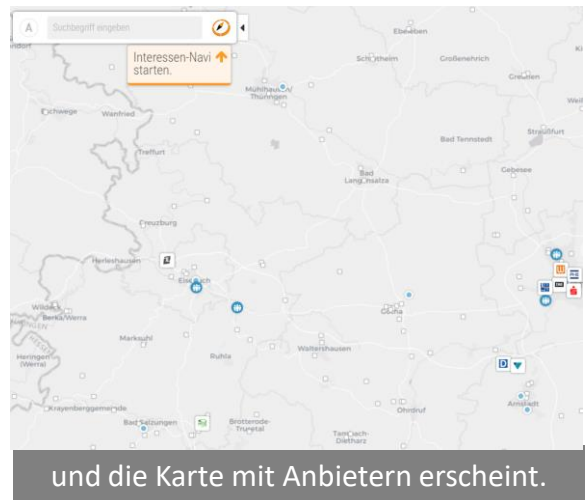

Seite 4

Mit berufeMAP.de suchen

berufeMAP.de

Wähle eine Kategorie...

und die Karte mit Anbietern erscheint.

Wie kann ich passende Angebote zu finden?

Nutze die Suche ...

oder starte den Interessen-Navi.

Die gefundenen Angebote werden in deiner Favoritenliste angezeigt.

Die Karte zeigt nur noch passende Anbieter an.

Mit berufeMAP.de recherchieren

berufeMAP.de

Erfahre mehr über Deinen Traumberuf.

Es gibt mehrere Recherchemöglichkeiten

Schau Dir ein Ausbildungsvideo an ...

Oder informier Dich auf einer der verlinkten Seiten

Einen Messebesuch vorbereiten

berufeMAP.de

Wähle eine Veranstaltung...

und die Teilnehmer werden angezeigt.

Suche, Interessen-Navi und Favoritenliste helfen erneut bei der Orientierung.

Du kannst dir auch im Hallenplan die passenden Stände ansehen.

Vor Ort kannst du mit deinem Smartphone bequem navigieren.

Deine Ergebnisse abspeichern

berufeMAP.de

Bei dem Besuch von berufeMAP wird eine ID erzeugt.