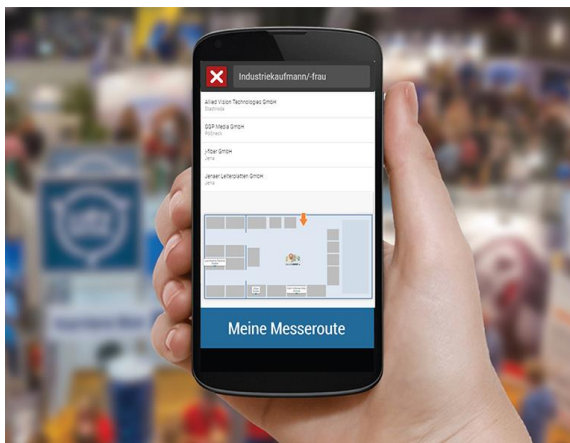

Die gefundenen Angebote werden in deiner Favoritenliste angezeigt.

Die Karte zeigt nur noch passende Anbieter an.

Mit berufeMAP.de recherchieren

berufeMAP.de

Erfahre mehr über Deinen Traumberuf.

Es gibt mehrere Recherchemöglichkeiten

Schau Dir ein Ausbildungsvideo an ...

Oder informier Dich auf einer der verlinkten Seiten

Einen Messebesuch vorbereiten

berufeMAP.de

Wähle eine Veranstaltung...

und die Teilnehmer werden angezeigt.

Suche, Interessen-Navi und Favoritenliste helfen erneut bei der Orientierung.

Du kannst dir auch im Hallenplan die passenden Stände ansehen.

Vor Ort kannst du mit deinem Smartphone bequem navigieren.

Deine Ergebnisse abspeichern

berufeMAP.de

Bei dem Besuch von berufeMAP wird eine ID erzeugt.

Damit kann man beim nächsten Aufruf auf seine Ergebnisse zurückgreifen.

Folgender Weg ist bequemer:
Füge beim ersten Besuch berufeMAP.de zum deinem Startbildschirm hinzu. *

Öffne berufeMAP.de jetzt immer vom Startbildschirm. Deine Daten werden automatisch geladen.