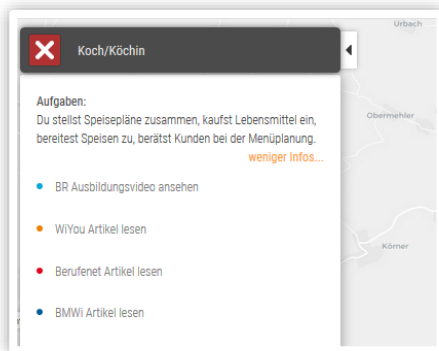

berufeMAP.de

Was kann berufeMAP.de?

Mit berufeMAP.de suchen

Finde Ausbildungs- und Studiengänge sowie Unternehmen und Hochschulen

Seite 1

Mit berufeMAP.de recherchieren

Erfahre mehr über Deinen Traumberuf und nutze die Recherchemöglichkeiten.

Seite 2

Einen Messebesuch vorbereiten

Bereite Dich auf einen Messebesuch vor und behalte vor Ort den Überblick.

Seite 3

Deine Ergebnisse abspeichern

Beim nächsten Start gleich wieder auf deine Favoritenliste zugreifen

Seite 4

Mit berufeMAP.de suchen

berufeMAP.de

Wähle eine Kategorie...

und die Karte mit Anbietern erscheint.

Wie kann ich passende Angebote zu finden?

Nutze die Suche ...

oder starte den Interessen-Navi.

Die gefundenen Angebote werden in deiner Favoritenliste angezeigt.

Die Karte zeigt nur noch passende Anbieter an.

Mit berufeMAP.de recherchieren

berufeMAP.de

Erfahre mehr über Deinen Traumberuf.

Es gibt mehrere Recherchemöglichkeiten