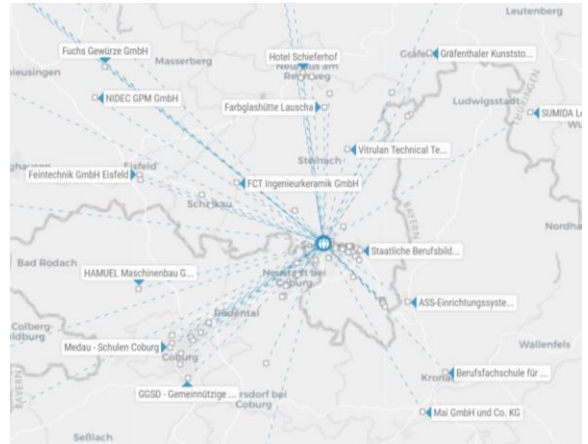

Die gefundenen Angebote werden in deiner Favoritenliste angezeigt.

Die Karte zeigt nur noch passende Anbieter an.

Mit berufeMAP.de recherchieren

berufeMAP.de

Erfahre mehr über Deinen Traumberuf.

Es gibt mehrere Recherchemöglichkeiten

Schau Dir ein Ausbildungsvideo an ...

Oder informier Dich auf einer der verlinkten Seiten

Einen Messebesuch vorbereiten

berufeMAP.de

Wähle eine Veranstaltung...

und die Teilnehmer werden angezeigt.

Suche, Interessen-Navi und Favoritenliste helfen erneut bei der Orientierung.

Du kannst dir auch im Hallenplan die passenden Stände ansehen.

Vor Ort kannst du mit deinem Smartphone bequem navigieren.

Deine Ergebnisse abspeichern

berufeMAP.de

Bei dem Besuch von berufeMAP wird eine ID erzeugt.

Damit kann man beim nächsten Aufruf auf seine Ergebnisse zurückgreifen.

Folgender Weg ist bequemer:
Füge beim ersten Besuch berufeMAP.de zum deinem Startbildschirm hinzu. *

Öffne berufeMAP.de jetzt immer vom Startbildschirm. Deine Daten werden automatisch geladen.