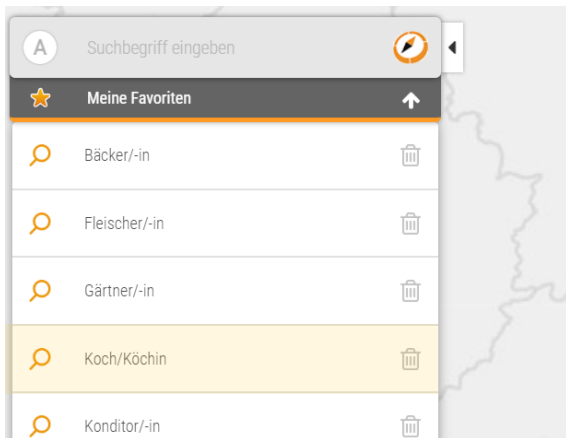

Seite 4

Mit berufeMAP.de suchen

berufeMAP.de

Wähle eine Kategorie...

und die Karte mit Anbietern erscheint.

Wie kann ich passende Angebote zu finden?

Nutze die Suche ...

oder starte den Interessen-Navi.

Die gefundenen Angebote werden in deiner Favoritenliste angezeigt.

Die Karte zeigt nur noch passende Anbieter an.

Mit berufeMAP.de recherchieren

berufeMAP.de

Erfahre mehr über Deinen Traumberuf.

Es gibt mehrere Recherchemöglichkeiten

Schau Dir ein Ausbildungsvideo an ...

Oder informier Dich auf einer der verlinkten Seiten

Einen Messebesuch vorbereiten

berufeMAP.de

Wähle eine Veranstaltung...

und die Teilnehmer werden angezeigt.

Suche, Interessen-Navi und Favoritenliste helfen erneut bei der Orientierung.

Du kannst dir auch im Hallenplan die passenden Stände ansehen.

Vor Ort kannst du mit deinem Smartphone bequem navigieren.

Deine Ergebnisse abspeichern

berufeMAP.de

Bei dem Besuch von berufeMAP wird eine ID erzeugt.