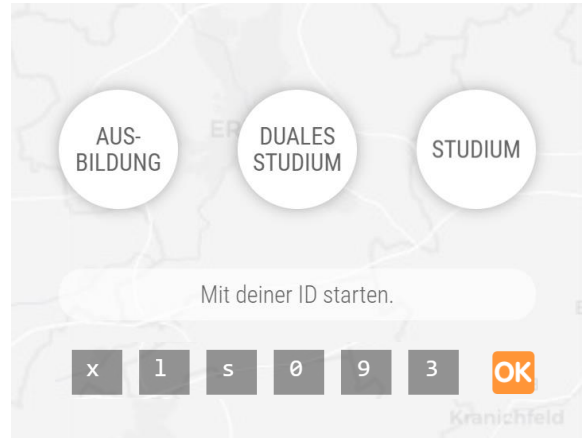

Die gefundenen Angebote werden in deiner Favoritenliste angezeigt.

Die Karte zeigt nur noch passende Anbieter an.

Mit berufeMAP.de recherchieren

berufeMAP.de

Erfahre mehr über Deinen Traumberuf.

Es gibt mehrere Recherchemöglichkeiten

Schau Dir ein Ausbildungsvideo an ...

Oder informier Dich auf einer der verlinkten Seiten

Einen Messebesuch vorbereiten

berufeMAP.de

Wähle eine Veranstaltung...

und die Teilnehmer werden angezeigt.

Suche, Interessen-Navi und Favoritenliste helfen erneut bei der Orientierung.

Du kannst dir auch im Hallenplan die passenden Stände ansehen.

Vor Ort kannst du mit deinem Smartphone bequem navigieren.

Deine Ergebnisse abspeichern

berufeMAP.de

Bei dem Besuch von berufeMAP wird eine ID erzeugt.

Damit kann man beim nächsten Aufruf auf seine Ergebnisse zurückgreifen.

Folgender Weg ist bequemer:
Füge beim ersten Besuch berufeMAP.de zum deinem Startbildschirm hinzu. *

Öffne berufeMAP.de jetzt immer vom Startbildschirm. Deine Daten werden automatisch geladen.