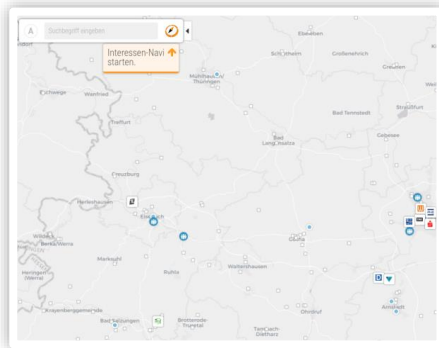

berufeMAP.de

Was kann berufeMAP.de?

Mit berufeMAP.de suchen

Finde Ausbildungs- und Studiengänge sowie Unternehmen und Hochschulen

Seite 1

Mit berufeMAP.de recherchieren

Erfahre mehr über Deinen Traumberuf und nutze die Recherchemöglichkeiten.

Seite 4

Mit berufeMAP.de suchen

berufeMAP.de

Wähle eine Kategorie...

und die Karte mit Anbietern erscheint.

Wie kann ich passende Angebote zu finden?

Nutze die Suche ...

oder starte den Interessen-Navi.

Die gefundenen Angebote werden in deiner Favoritenliste angezeigt.

Die Karte zeigt nur noch passende Anbieter an.

Mit berufeMAP.de recherchieren

berufeMAP.de

Erfahre mehr über Deinen Traumberuf.

Es gibt mehrere Recherchemöglichkeiten

Du kannst dir auch im Hallenplan die passenden Stände ansehen.

Vor Ort kannst du mit deinem Smartphone bequem navigieren.

Deine Ergebnisse abspeichern

berufeMAP.de

Bei dem Besuch von berufeMAP wird eine ID erzeugt.