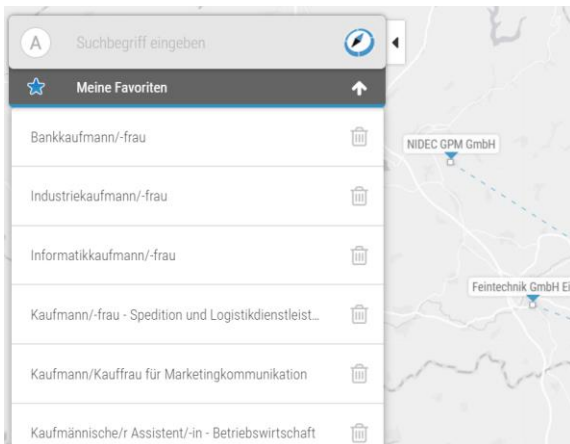

Seite 4

Mit berufeMAP.de suchen

berufeMAP.de

Wähle eine Kategorie...

und die Karte mit Anbietern erscheint.

Wie kann ich passende Angebote zu finden?

Nutze die Suche ...

oder starte den Interessen-Navi.

Die gefundenen Angebote werden in deiner Favoritenliste angezeigt.

Die Karte zeigt nur noch passende Anbieter an.

Mit berufeMAP.de recherchieren

berufeMAP.de

Erfahre mehr über Deinen Traumberuf.

Es gibt mehrere Recherchemöglichkeiten

Schau Dir ein Ausbildungsvideo an ...

Oder informier Dich auf einer der verlinkten Seiten

Einen Messebesuch vorbereiten

berufeMAP.de

Wähle eine Veranstaltung...

und die Teilnehmer werden angezeigt.

Suche, Interessen-Navi und Favoritenliste helfen erneut bei der Orientierung.

Du kannst dir auch im Hallenplan die passenden Stände ansehen.

Vor Ort kannst du mit deinem Smartphone bequem navigieren.

Deine Ergebnisse abspeichern

berufeMAP.de

Bei dem Besuch von berufeMAP wird eine ID erzeugt.