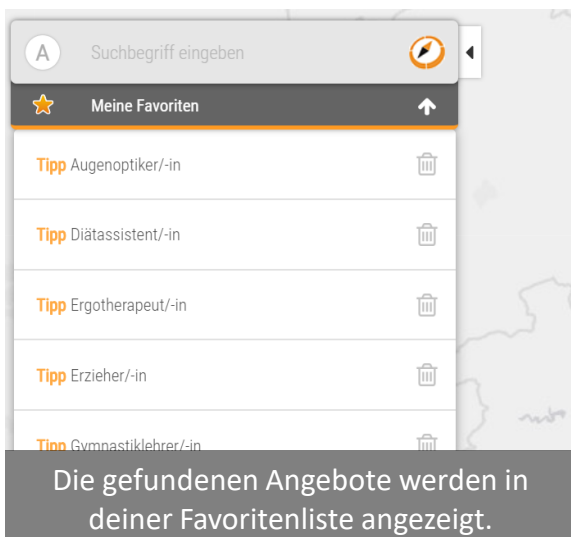

Seite 4

Mit berufeMAP.de suchen

berufeMAP.de

Wähle eine Kategorie...

und die Karte mit Anbietern erscheint.

Wie kann ich passende Angebote zu finden?

Nutze die Suche ...

oder starte den Interessen-Navi.

Die gefundenen Angebote werden in deiner Favoritenliste angezeigt.

Die Karte zeigt nur noch passende Anbieter an.

Mit berufeMAP.de recherchieren

berufeMAP.de

Erfahre mehr über Deinen Traumberuf.

Es gibt mehrere Recherchemöglichkeiten

Schau Dir ein Ausbildungsvideo an ...

Oder informier Dich auf einer der verlinkten Seiten

Einen Messebesuch vorbereiten

berufeMAP.de

Wähle eine Veranstaltung...

und die Teilnehmer werden angezeigt.

Suche, Interessen-Navi und Favoritenliste helfen erneut bei der Orientierung.

Du kannst dir auch im Hallenplan die passenden Stände ansehen.

Vor Ort kannst du mit deinem Smartphone bequem navigieren.

Deine Ergebnisse abspeichern

berufeMAP.de

Bei dem Besuch von berufeMAP wird eine ID erzeugt.