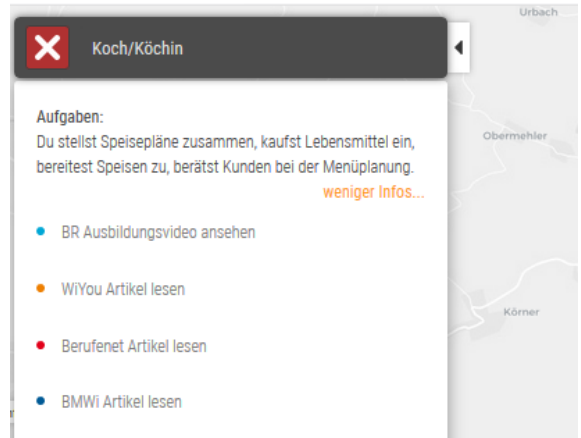

Seite 4

Mit berufeMAP.de suchen

berufeMAP.de

Wähle eine Kategorie...

und die Karte mit Anbietern erscheint.

Wie kann ich passende Angebote zu finden?

Nutze die Suche ...

oder starte den Interessen-Navi.

Die gefundenen Angebote werden in deiner Favoritenliste angezeigt.

Die Karte zeigt nur noch passende Anbieter an.

Mit berufeMAP.de recherchieren

berufeMAP.de

Erfahre mehr über Deinen Traumberuf.

Es gibt mehrere Recherchemöglichkeiten

Schau Dir ein Ausbildungsvideo an ...

Oder informier Dich auf einer der verlinkten Seiten

Einen Messebesuch vorbereiten

berufeMAP.de

Wähle eine Veranstaltung...

und die Teilnehmer werden angezeigt.

Suche, Interessen-Navi und Favoritenliste helfen erneut bei der Orientierung.

Du kannst dir auch im Hallenplan die passenden Stände ansehen.

Vor Ort kannst du mit deinem Smartphone bequem navigieren.

Deine Ergebnisse abspeichern

berufeMAP.de

Bei dem Besuch von berufeMAP wird eine ID erzeugt.